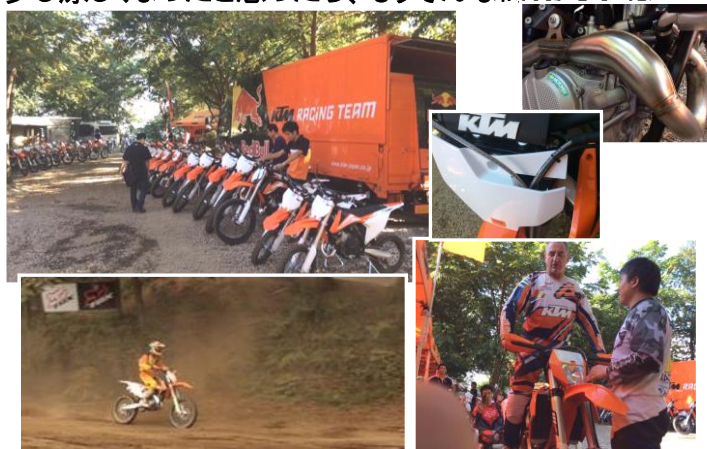

KTM オレンジフェスティバル・ストリート2015

8月23日(日)筑波サーキットでオレフェス 2015 が開催されました。筑波サーキットを借り切って、すべてのオートバイファンが楽しめるイベントとして毎年開催されています。

今回は、オンロードモデルを対象とした KTM による各種レース、走行会/試乗会、ライディングレッスン、ショーなどが実施されました。イベントスケジュールは、当店 HP FB を見てね☆

KTM 2016モデル試乗会

来年のオフロードモデルの試乗に行ってきました！
少し涼しくなったと思ったら、もうそんな時期ですね…

《今後の予定》

- グッドライダーミーティング 9月 19日(土)
- オートプラザカメ臨時休業 9月 22日(祝)
- 8H 耐久パワーエンデューロ 9月 22日(祝)
- オフロードで遊ぼう 9月 27日(日)
- オフロード練習会 毎月第三水曜日

あなたのバイク
夏バテ
してませんか？

★
オイル交換でリフレッシュ
★
しまししょう

今年の夏はホントに暑かったですね
人間もつらかったけど、屋外に置いてあるバイクもかなりダメージを受けています。
金属やゴム、各種オイルなどの部品が使われているバイク。温度の変化で劣化する部品がたくさんあります。夏を乗り切ったあなたのバイクも、点検をして元気を取り戻しましょう！

エンジンオイル比較

使用前
きれいな黄色
～茶色の透明

ちょい乗りで半使用
オイルに結露した水分が混入
(オイルには水を吸着する
添加剤が入っています)
オイル粘度が落ち本来の性能を
維持できていません